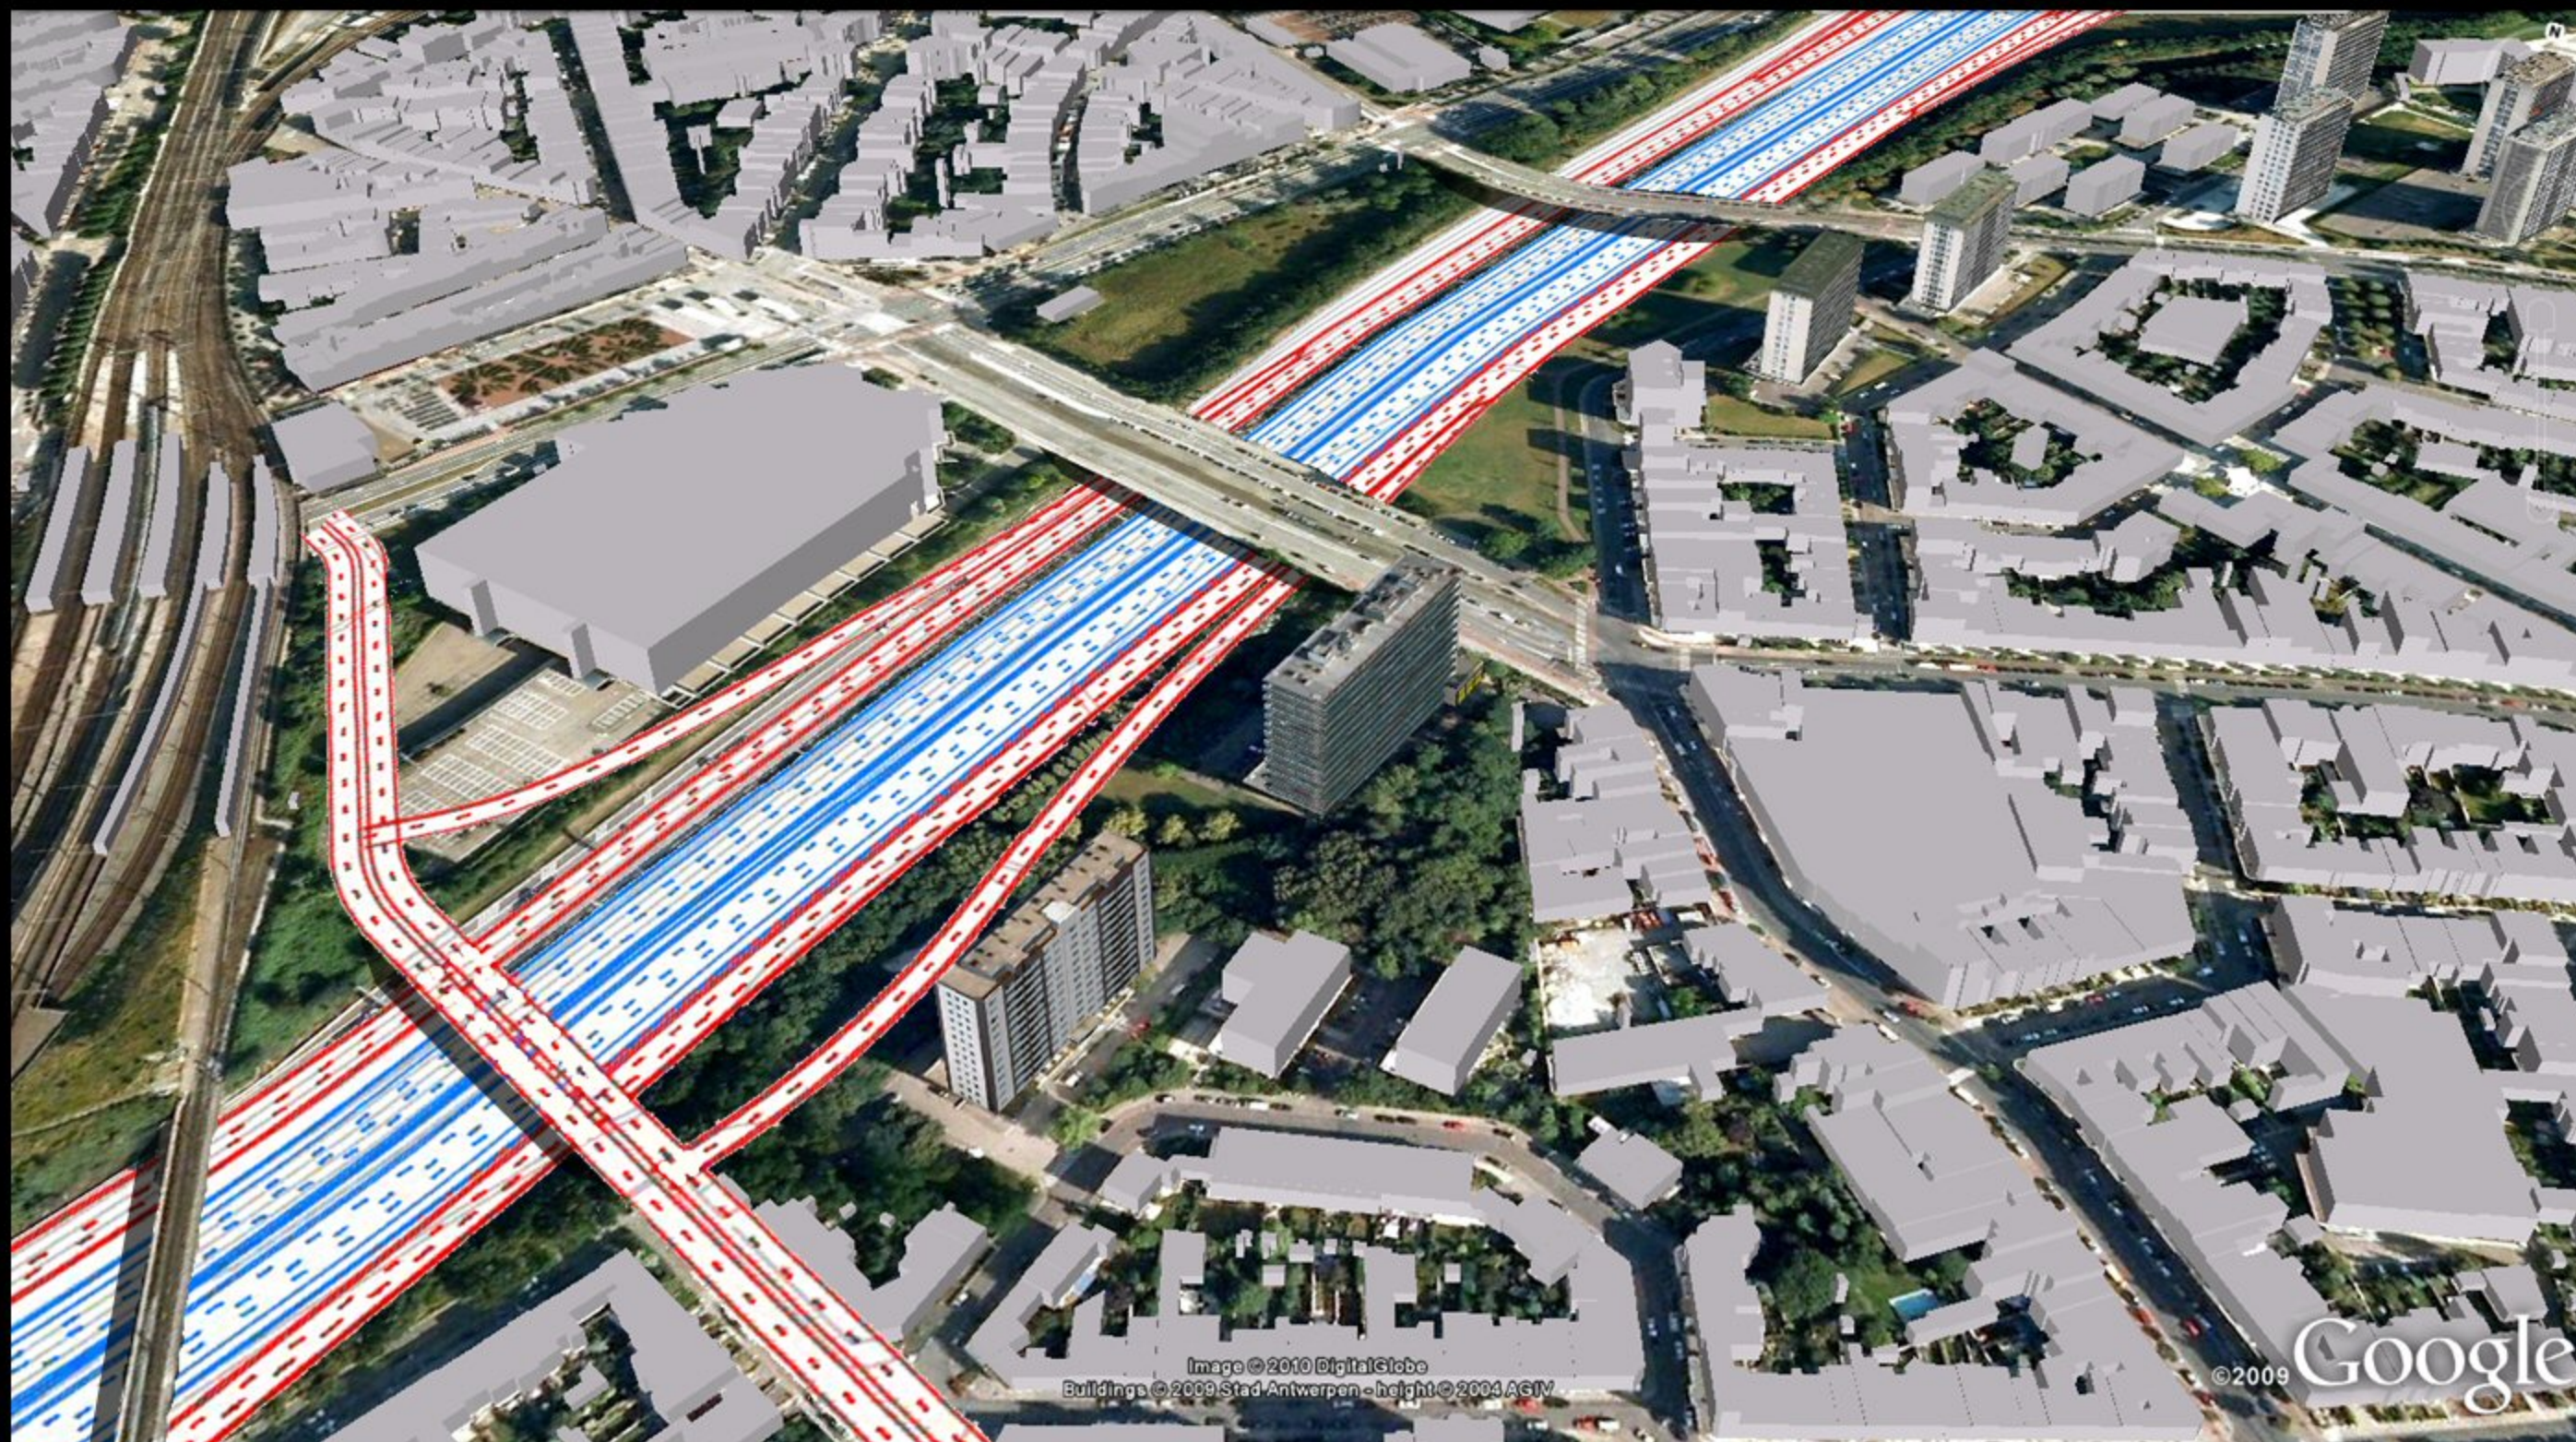

## Huidige situatie Berchem-station

Image © 2010 DigitalGlobe  
Buildings © 2009 Stad Antwerpen - height © 2004 AGIV

© 2009 Google

## Geplande situatie Berchem-station